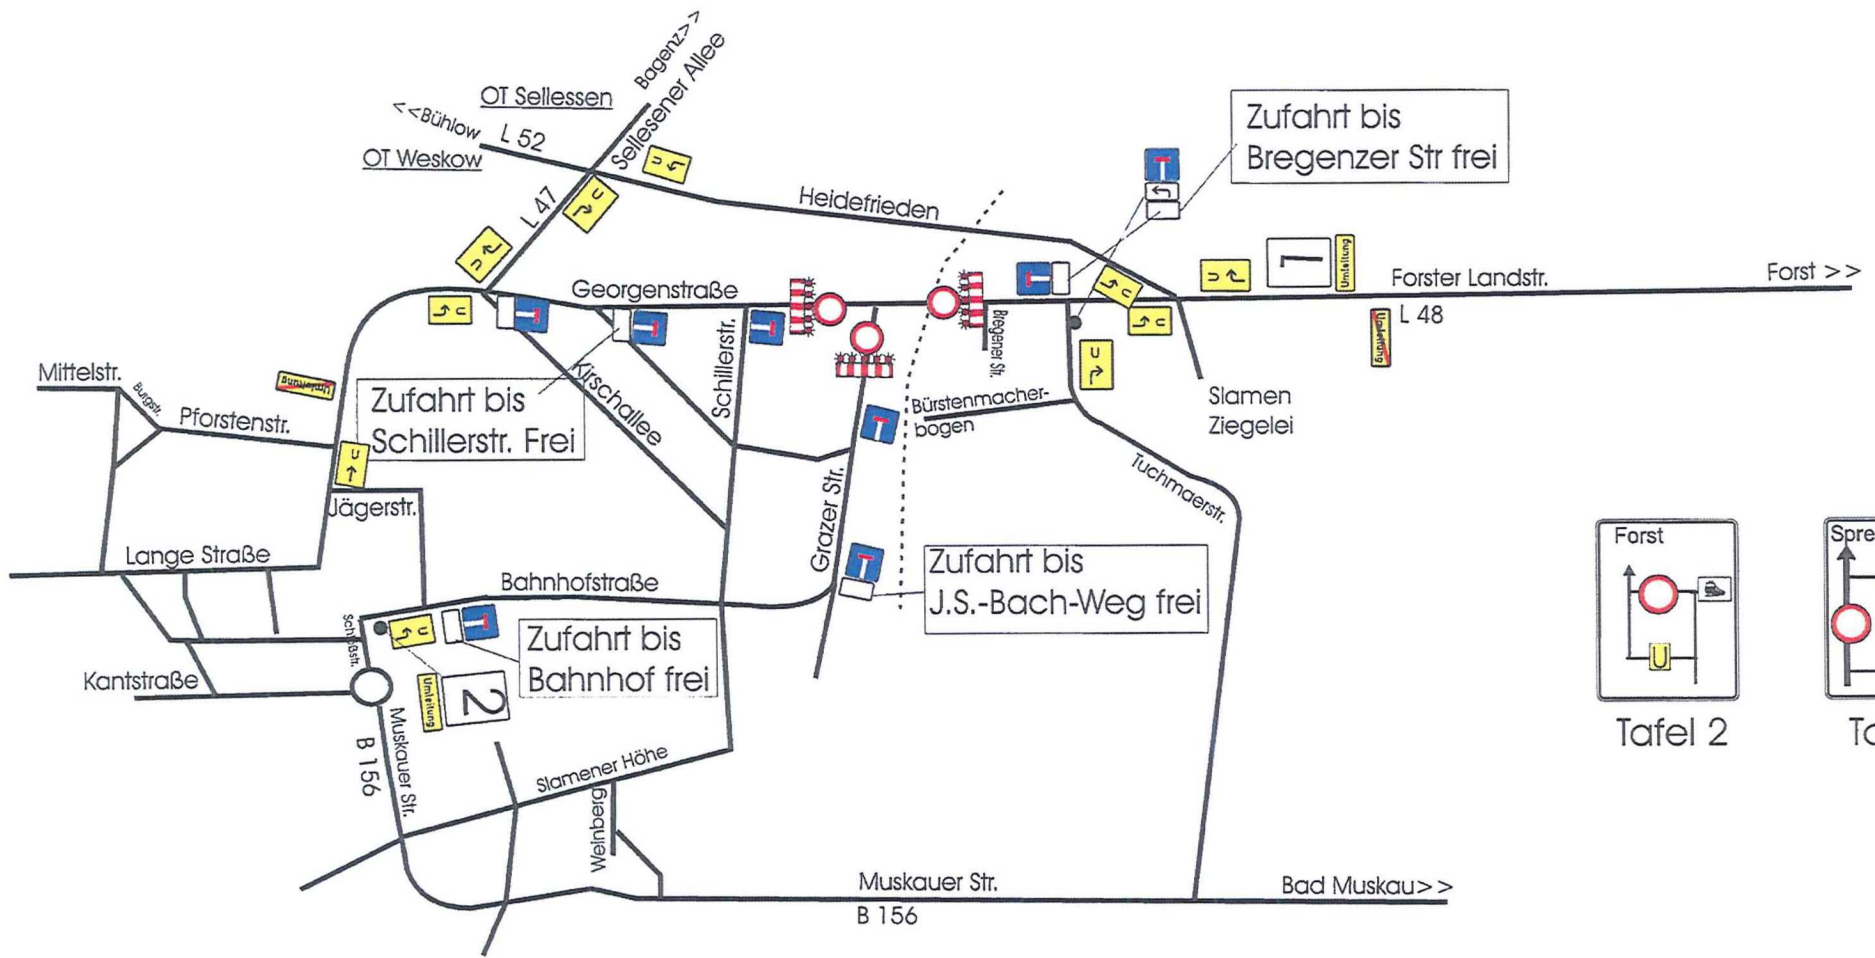

B 156 Spremberg 2. TA Bauphase 1  
Sperrung Grazer Straße ab 13.07.15

Tafel 2

Tafel 1